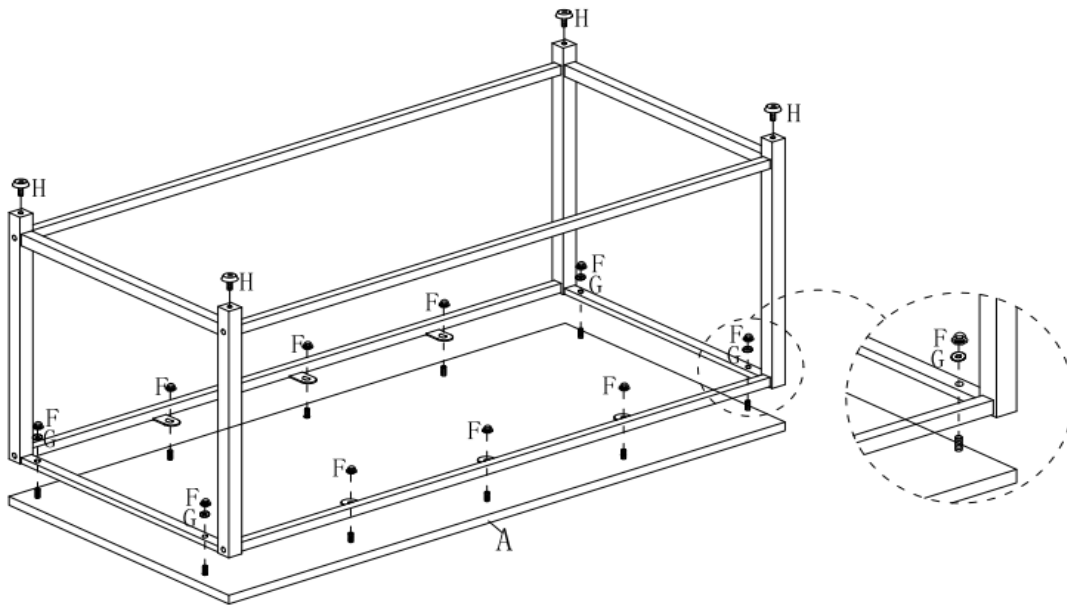

ÉTAPE / STEP 2